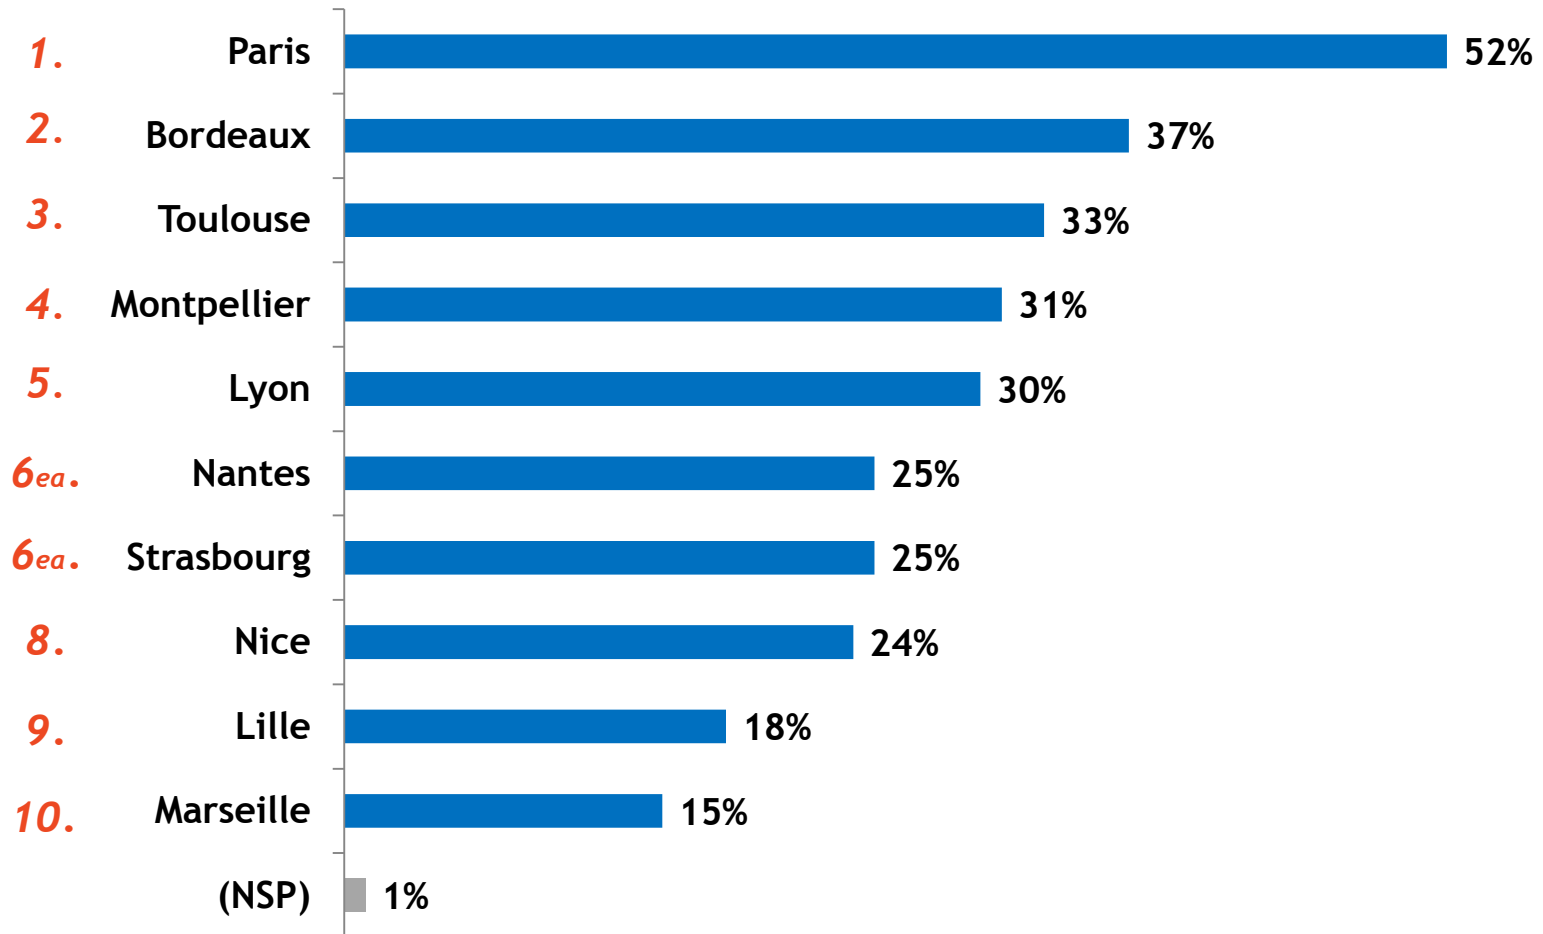

Le TOP TEN des 10 plus grandes villes préférées des Français

- Parmi les 10 plus grandes villes de France quelles sont les trois que vous préférez ?

Total supérieur à 100% car trois réponses possibles