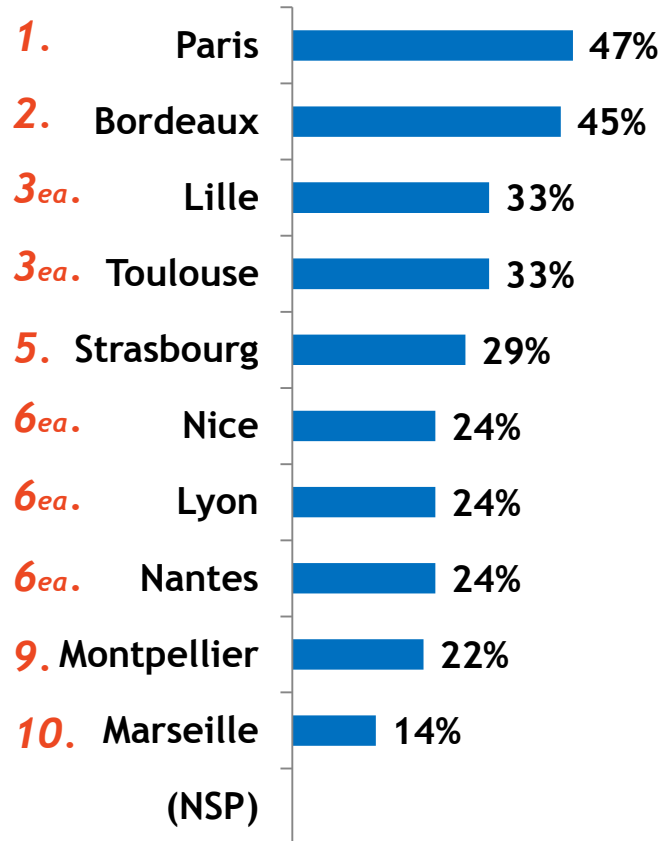

Le TOP 10 en Haute-Normandie :